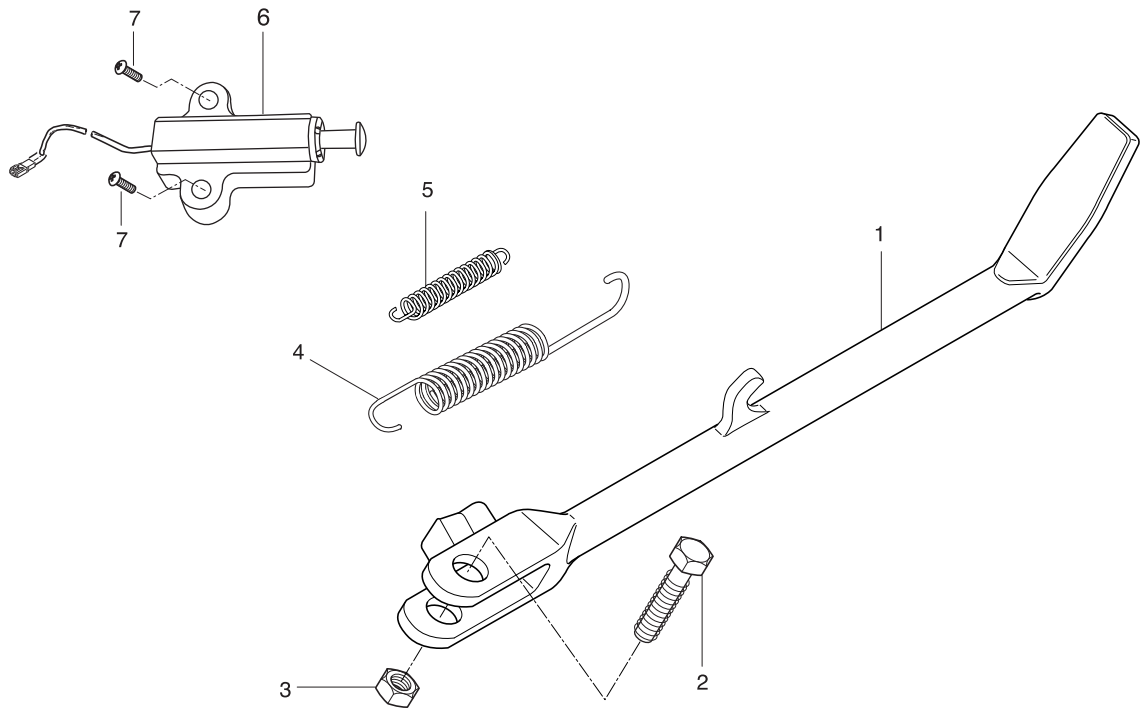

FIG 31

FIG 31. PROP STAND

REF. PART NUMBER.										PART NAME	Q'TY	REMARKS	REC.Q'TY	
NO.	KOREA	NAT01	NEN01	NEU01(WVTA)	NEU02(WVTA 25K)	NG01	RUS01	PUS01	RCA01			(PCS)		
1	42310HN910003P	42310HN910003P	42310HN910003P	42310HN910003P	42310HN910003P	42310HN910003P	42310HN910003P	42310HN910003P	42310HN910003P	42310HN910003P	STAND COMP, prop	1		5
1~1			42310HN9150120	42310HN9150120	42310HN9150120	42310HN9150120	42310HN9150120	42310HN9150120	42310HN9150120		STAND COMP, prop	1	KM4MP51A961103550~(05.12~)	5
1~1		42310HN9150120											KM4MP51AX71104451~(07.01~)	
2	09100-10031	09100-10031	09100-10031	09100-10031	09100-10031	09100-10031	09100-10031	09100-10031	09100-10031	09100-10031	BOLT, prop stand	1		5
3	08310-22106	08310-22106	08310-22106	08310-22106	08310-22106	08310-22106	08310-22106	08310-22106	08310-22106	08310-22106	NUT, prop stand	1		5
4	09443-15047	09443-15047	09443-15047	09443-15047	09443-15047	09443-15047	09443-15047	09443-15047	09443-15047	09443-15047	SPRING, prop stand outter	1		5
5	09443-06001	09443-06001	09443-06001	09443-06001	09443-06001	09443-06001	09443-06001	09443-06001	09443-06001	09443-06001	SPRING, prop stand inner	1		5
6	37840HN9102	37840HN9102	37840HN9102	37840HN9102	37840HN9102	37840HN9102	37840HN9102	37840HN9102	37840HN9102	37840HN9102	SWITCH ASS'Y, side stand	1		5
7	01517-06205	01517-06205	01517-06205	01517-06205	01517-06205	01517-06205	01517-06205	01517-06205	01517-06205	01517-06205	BOLT, side stand	2		10