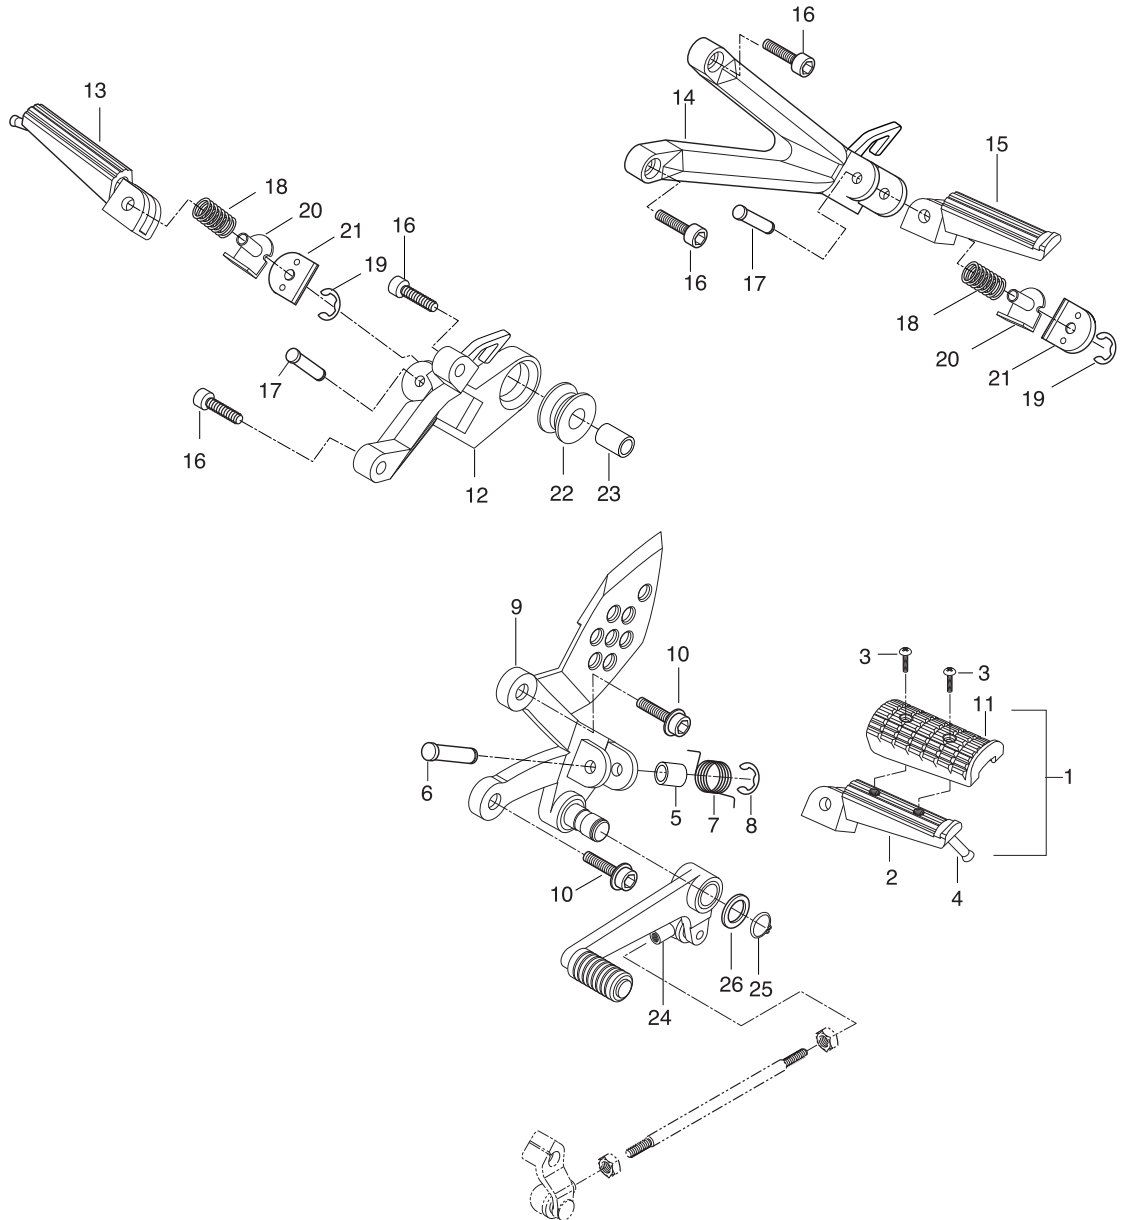

FIG 33

FIG 33. FOOTREST