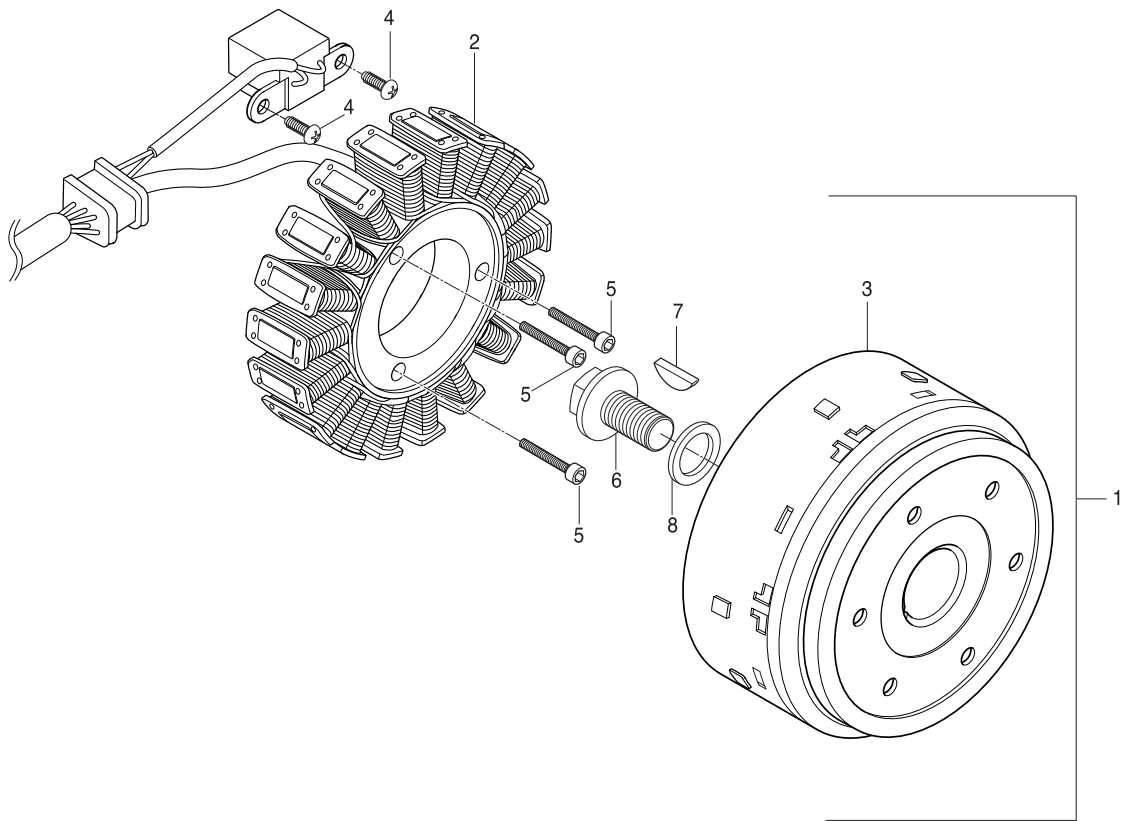

FIG 22

FIG 22. MAGNETO ASSY

REF. PART NUMBER.										PART NAME	Q'TY	REMARKS	REC.Q'TY
NO.	KOREA	NAT01	NEN01	NEU01(WVTA)	NEU02(WVTA 25K)	NG01	RUS01	PUS01	RCA01				(PCS)
1	32100HN9101	32100HN9101	32100HN9101	32100HN9101	32100HN9101	32100HN9101	32100HN9101	32100HN9101	32100HN9101	MAGNETO ASS'Y	1		5
2	32101HN9101	32101HN9101	32101HN9101	32101HN9101	32101HN9101	32101HN9101	32101HN9101	32101HN9101	32101HN9101	STATOR ASS'Y	1		
3	32102HN9100	32102HN9100	32102HN9100	32102HN9100	32102HN9100	32102HN9100	32102HN9100	32102HN9100	32102HN9100	ROTOR, fly wheel	1		
4	02142-05128	02142-05128	02142-05128	02142-05128	02142-05128	02142-05128	02142-05128	02142-05128	02142-05128	SCREW, pick-up coil(M5X12)	2		
5	07110-06308	07110-06308	07110-06308	07110-06308	07110-06308	07110-06308	07110-06308	07110-06308	07110-06308	SCREW, magneto stator(M5X30)	3		15
6	09103H12001	09103H12001	09103H12001	09103H12001	09103H12001	09103H12001	09103H12001	09103H12001	09103H12001	BOLT, magneto	1		5
7	09420H04001	09420H04001	09420H04001	09420H04001	09420H04001	09420H04001	09420H04001	09420H04001	09420H04001	KEY, magneto	1		5
8	09160H12003	09160H12003	09160H12003	09160H12003	09160H12003	09160H12003	09160H12003	09160H12003	09160H12003	WASHER, magneto	1		5