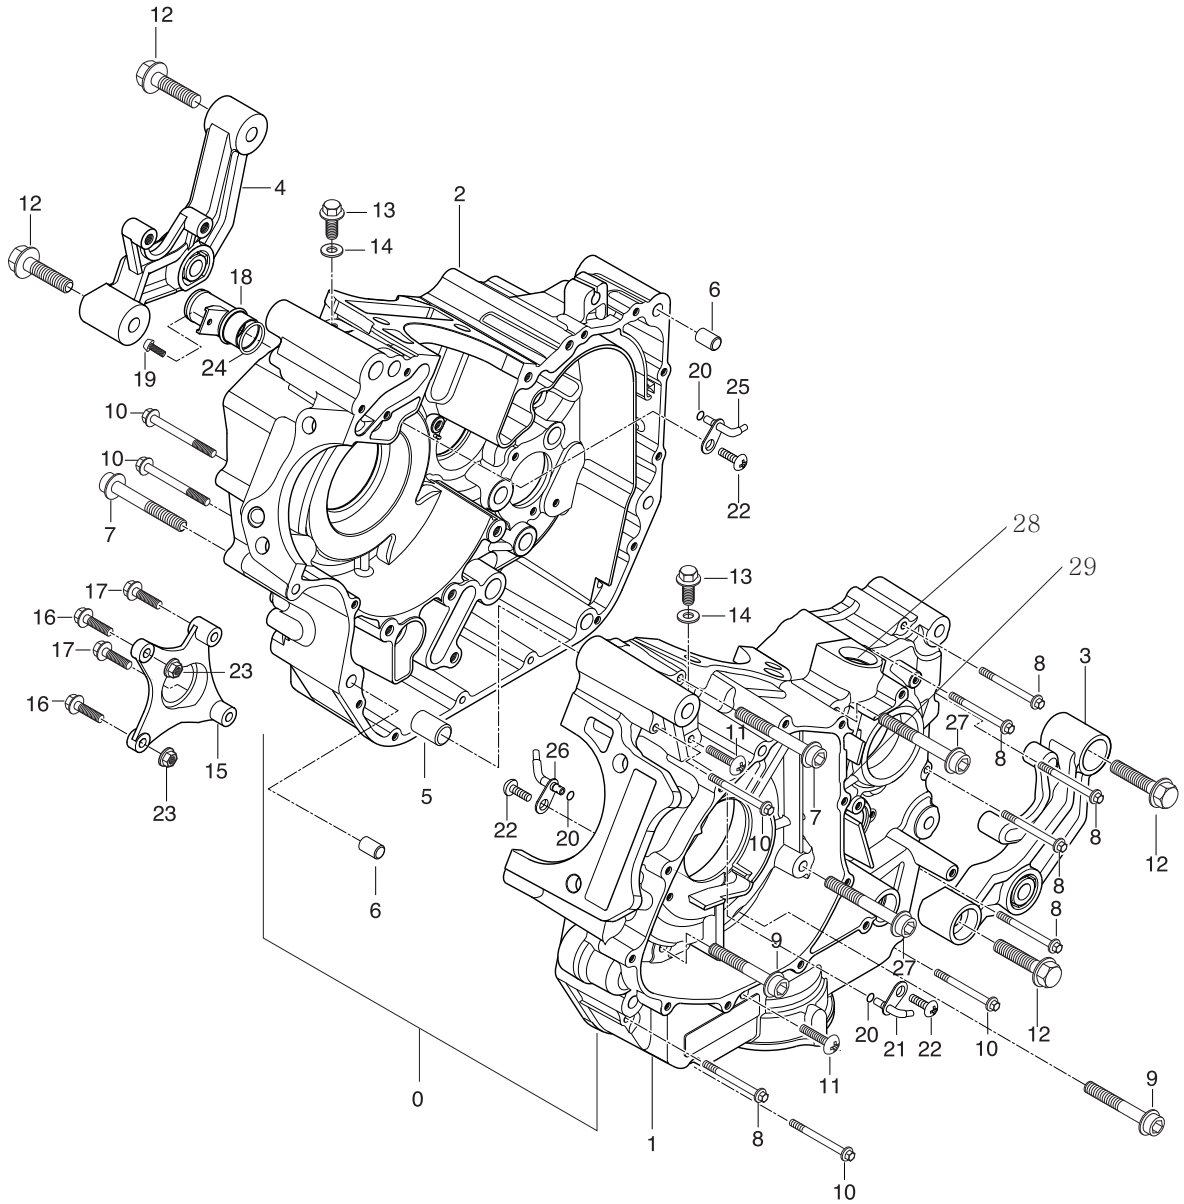

FIG 4

FIG 4. CRANK CASE