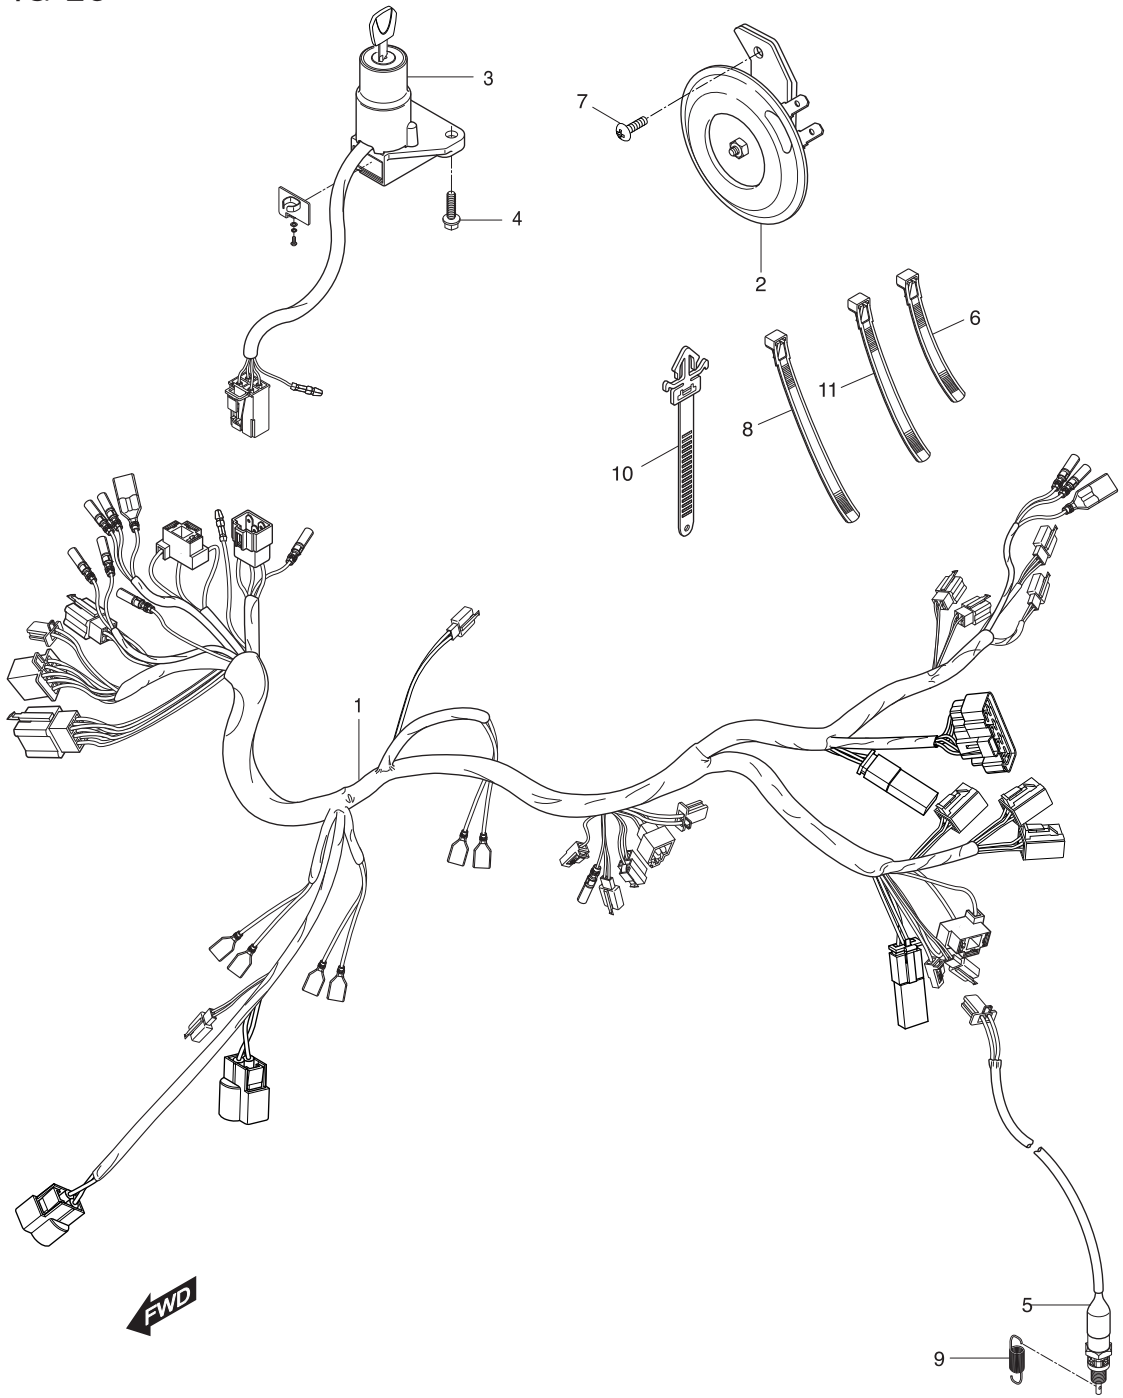

FIG 28

FIG 28. WIRING HARNESS

REF. PART NUMBER.											PART NAME	Q'TY	REMARKS	REC.Q'TY
NO.	KOREA	NAT01	NEN01	NEU01(WVTA)	NEU02(WVTA 25K)	NG01	RUS01	PUS01	RCA01				(PCS)	
1	36610HN9101	36610HN9151	36610HN9151	36610HN9151	36610HN9151	36610HN9151	36610HN9102	36610HN9102	36610HN9102		HARNESS, wiring	1		5
2	38500HM8101	38500HM8101	38500HM8101	38500HM8101	38500HM8101	38500HM8101	38500HM8101	38500HM8101	38500HM8101		HORN ASS'Y	1		5
3	37000HM8130	37000HM8130	37000HM8130	37000HM8130	37000HM8130	37000HM8130	37000HM8130	37000HM8130	37000HM8130		LOCK ASS'Y, steering	1		5
3-1	37110HG5150	37110HG5150	37110HG5150	37110HG5150	37110HG5150	37110HG5150	37110HG5150	37110HG5150	37110HG5150		BLANK KEY	1		5
4	01517-06206	01517-06206	01517-06206	01517-06206	01517-06206	01517-06206	01517-06206	01517-06206	01517-06206		BOLT, steering lock	1		
4-1	09139H06016	09139H06016	09139H06016	09139H06016	09139H06016	09139H06016	09139H06016	09139H06016	09139H06016		SCREW,steer lock	1		5
5	37740HN9100	37740HN9100	37740HN9100	37740HN9100	37740HN9100	37740HN9100	37740HN9100	37740HN9100	37740HN9100		SWITCH ASS'Y, rear stop	1		5
6	09407-14403	09407-14403	09407-14403	09407-14403	09407-14403	09407-14403	09407-14403	09407-14403	09407-14403		CLAMP, wiring harness	4		10
7	09106H06150	09106H06150	09106H06150	09106H06150	09106H06150	09106H06150	09106H06150	09106H06150	09106H06150		SCREW, horn	1		
8	09407-22402	09407-22402	09407-22402	09407-22402	09407-22402	09407-22402	09407-22402	09407-22402	09407-22402		CLAMP, wiring harness	1		25
9	09443H06006	09443H06006	09443H06006	09443H06006	09443H06006	09443H06006	09443H06006	09443H06006	09443H06006		SPRING	1		5
10														
11	09407-22402	09407-22402	09407-22402	09407-22402	09407-22402	09407-22402	09407-22402	09407-22402	09407-22402		CLAMP, wiring harness	2