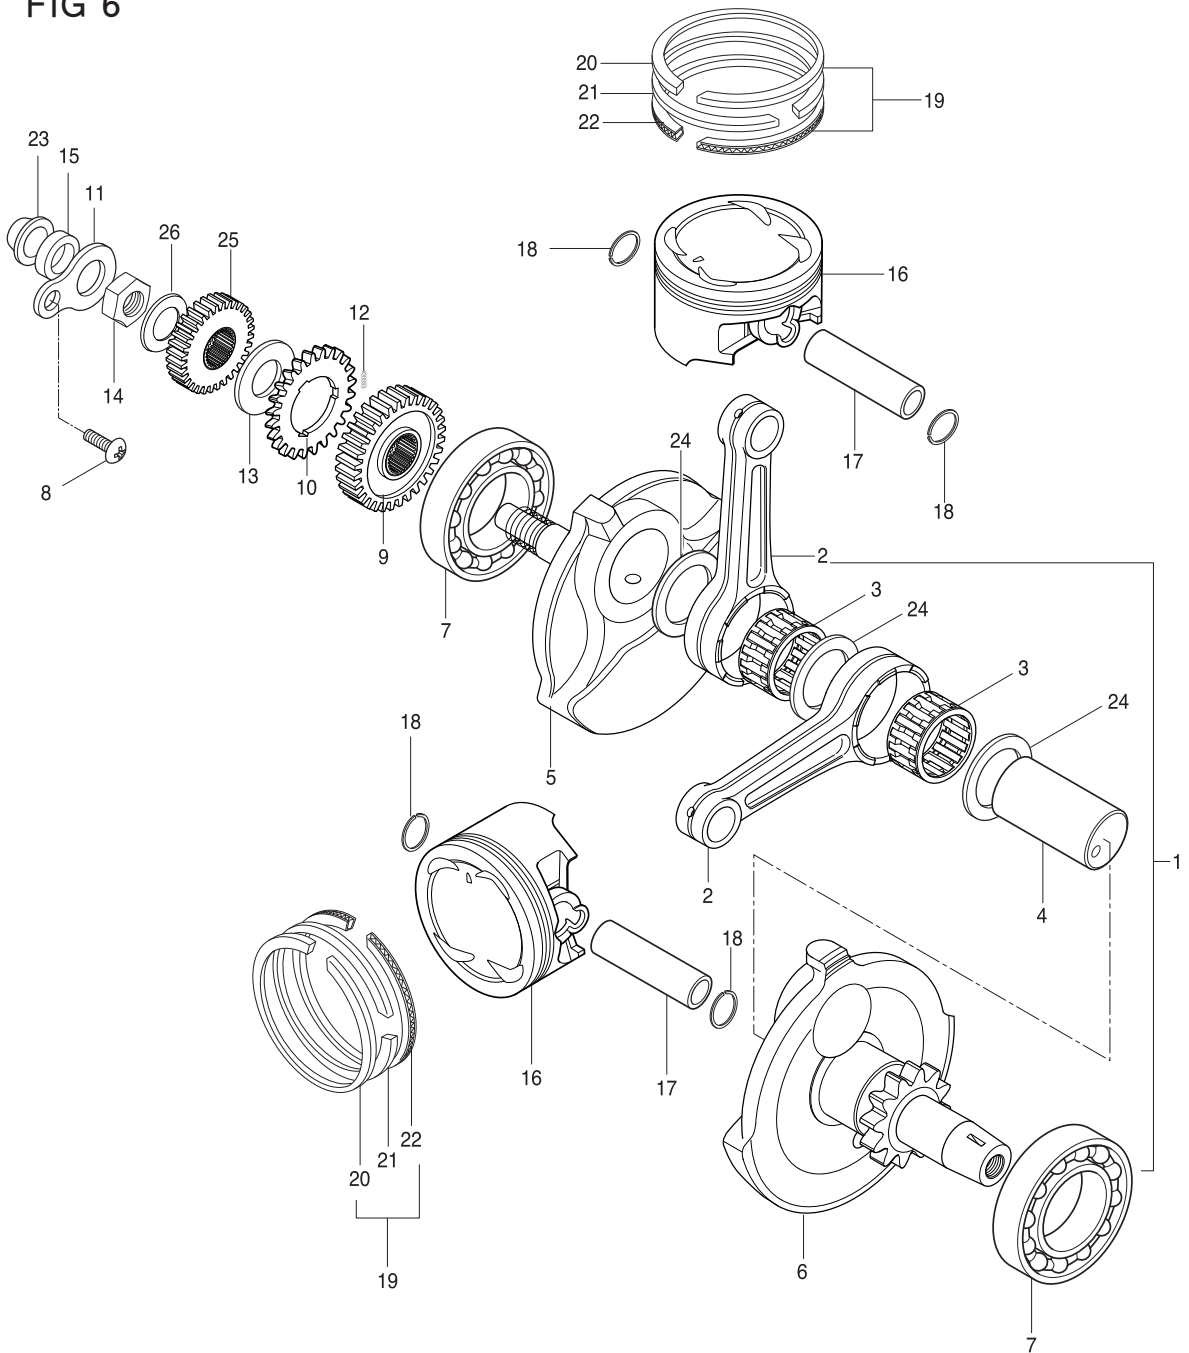

FIG 6

FIG 6. CRANK SHAFT