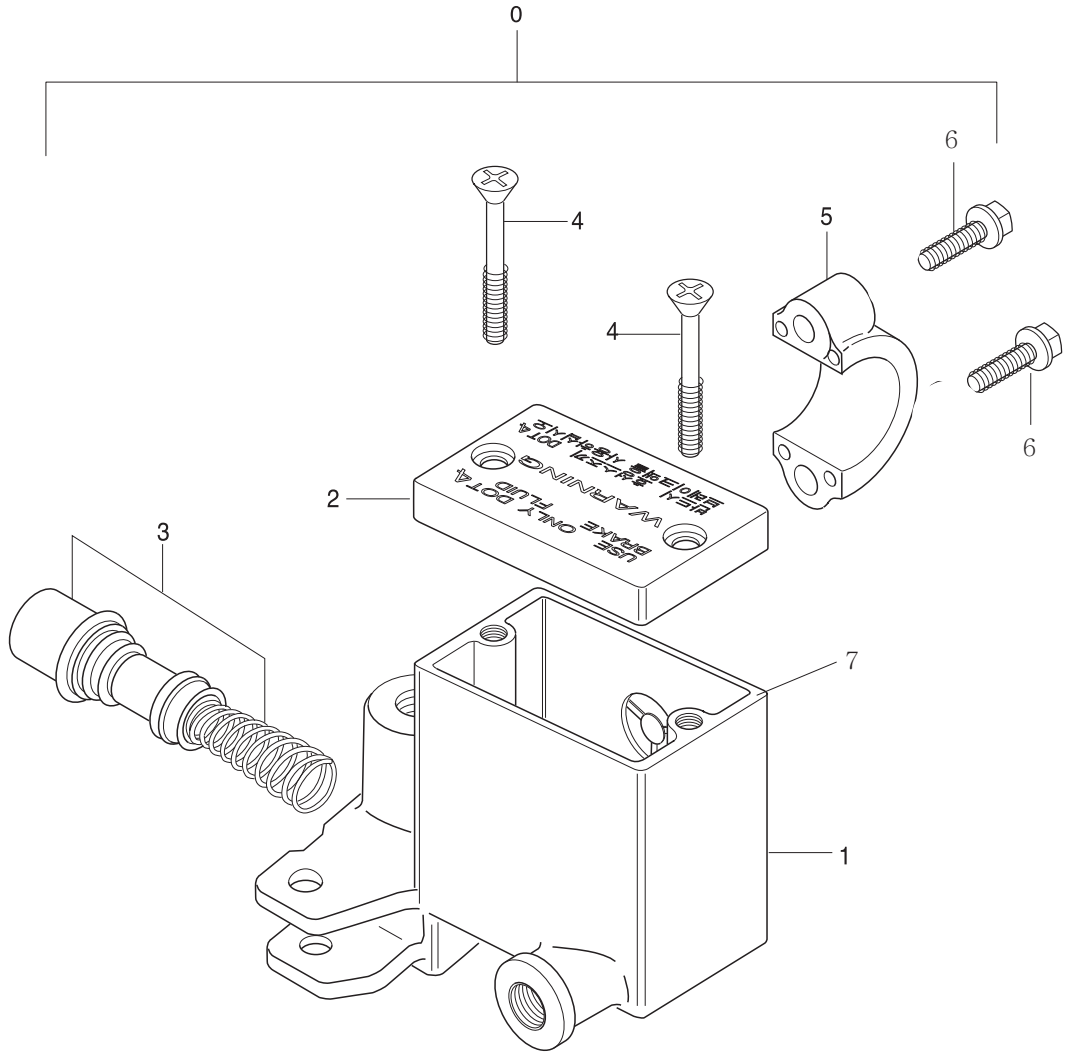

FIG 46

FWD

FIG 46. MASTER CYLINDER

REF. PART NO.	NUMBER.									PART NAME	Q'TY	REMARKS	REC.Q'TY (PCS)
	KOREA	NAT01	NEN01	NEU01(WVTA)	NEU02(WVTA 25K)	NG01	RUS01	PUS01	RCA01				
0	59600HN9100	59600HN9100	59600HN9100	59600HN9100	59600HN9100	59600HN9100			59600HN9100	CYLINDER ASS'Y, front master	1	-KM4MP52B451100044(-05.02)	5
0-1	59600HN9102	59600HN9102	59600HN9102	59600HN9102	59600HN9102	59600HN9102		59600HN9102	59600HN9102	CYLINDER ASS'Y, front master	1	KM4MP51A351103171~(05.01~)	
0-2	59600HP9201	59600HP9201	59600HP9201	59600HP9201	59600HP9201	59600HP9201	59600HP9201	59600HP9201	59600HP9201	CYLINDER ASS'Y, front master	1	KM4MP578061103554~(05.12~)	
1	59687HM8162	59687HM8162	59687HM8162	59687HM8162	59687HM8162	59687HM8162	59687HM8162	59687HM8162	59687HM8162	BODY	1	NOT SALE	
2	59669SN9110	59669SN9110	59669SN9110	59669SN9110	59669SN9110	59669SN9110	59669SN9110	59669SN9110	59669SN9110	CAP SET, Master Cylinder	1		
2-A	59669HN9100	59669HN9100	59669HN9100	59669HN9100	59669HN9100	59669HN9100	59669HN9100	59669HN9100	59669HN9100	CAP, Master Cylinder	1	NOT SALE	
2-B	59511HP9200	59511HP9200	59511HP9200	59511HP9200	59511HP9200	59511HP9200	59511HP9200	59511HP9200	59511HP9200	PLATE, reservoir cap	1	NOT SALE	
3	59610HN9100	59610HN9100	59610HN9100	59610HN9100	59610HN9100	59610HN9100	59610HN9100	59610HN9100	59610HN9100	PISTON, SET	1	NOT SALE	
4	59691-35C00	59691-35C00	59691-35C00	59691-35C00	59691-35C00	59691-35C00	59691-35C00	59691-35C00	59691-35C00	SCREW	2		
5	59671-35C00	59671-35C00	59671-35C00	59671-35C00	59671-35C00	59671-35C00	59671-35C00	59671-35C00	59671-35C00	HOLDER	1		
6	01107-35C00	01107-35C00	01107-35C00	01107-35C00	01107-35C00	01107-35C00	01107-35C00	01107-35C00	01107-35C00	BOLT, holder	2		
7	59667HP9200	59667HP9200	59667HP9200	59667HP9200	59667HP9200	59667HP9200	59667HP9200	59667HP9200	59667HP9200	DIAPHRAGM	1