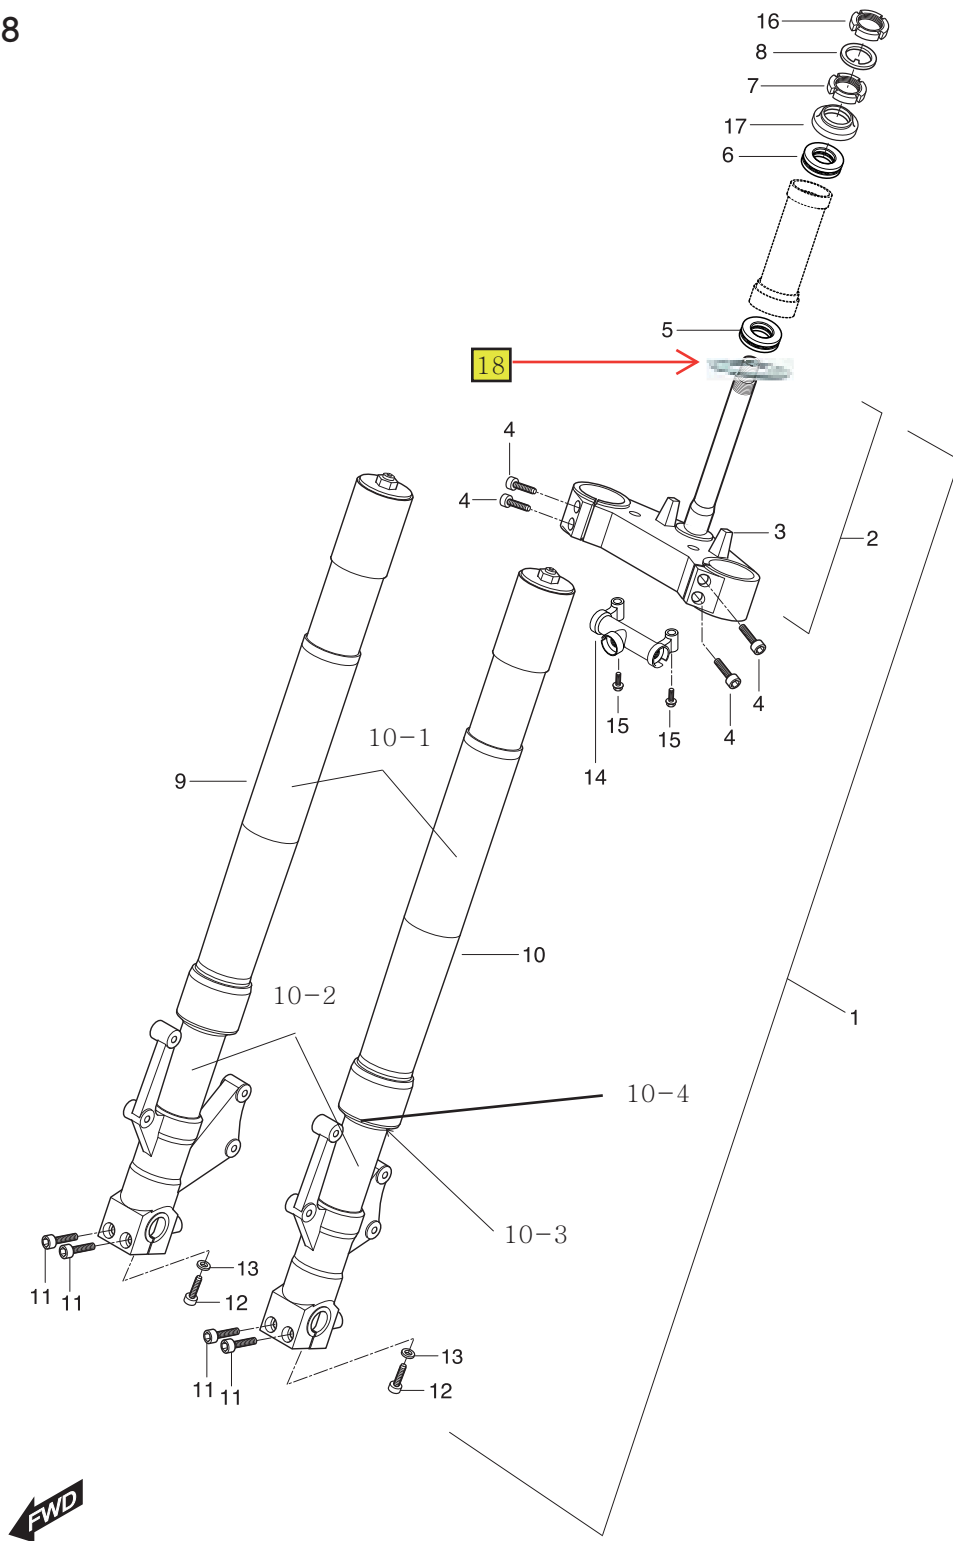

FIG 38

FIG 38. FRONT FORK